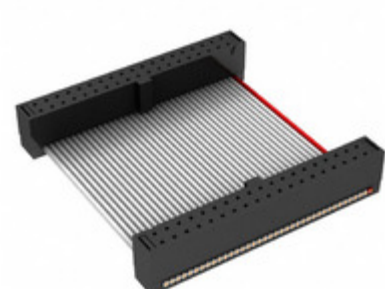

## FFSD-19-D-02.00-01-S-N-RN2

**Part Number:** [FFSD-19-D-02.00-01-S-N-RN2](#)

**Výrobce:** [Samtec, Inc.](#)

**Popis:** .050 X .050 C.L. FEMALE IDC ASSE

**Datový list:** [FFSD Series Datasheet](#)

[FFSD-xx-x-xx.xx-01-x-x-zzz Drawing](#)

### PARAMETR PRODUKTU

<b>Part Number</b>	FFSD-19-D-02.00-01-S-N-RN2	<b>Výrobce</b>	<a href="#">Samtec, Inc.</a>
<b>Popis</b>	.050 X .050 C.L. FEMALE IDC ASSE	<b>Stav volného vedení / RoHS</b>	Bez olova / V souladu RoHS
<b>Dostupné množství</b>	6284 pcs	<b>Datový list</b>	<a href="#">FFSD Series Datasheet</a> <a href="#">FFSD-xx-x-xx.xx-01-x-x-zzz Drawing</a>
<b>Kategorie</b>	<a href="#">Sestavy kabelů</a>	<b>Série</b>	*
<b>Výrobní standardní doba výroby</b>	3 Weeks	<b>Stav volného vedení / RoHS</b>	Lead free / RoHS Compliant
<b>Detailní popis</b>	Position Cable Assembly Rectangular		